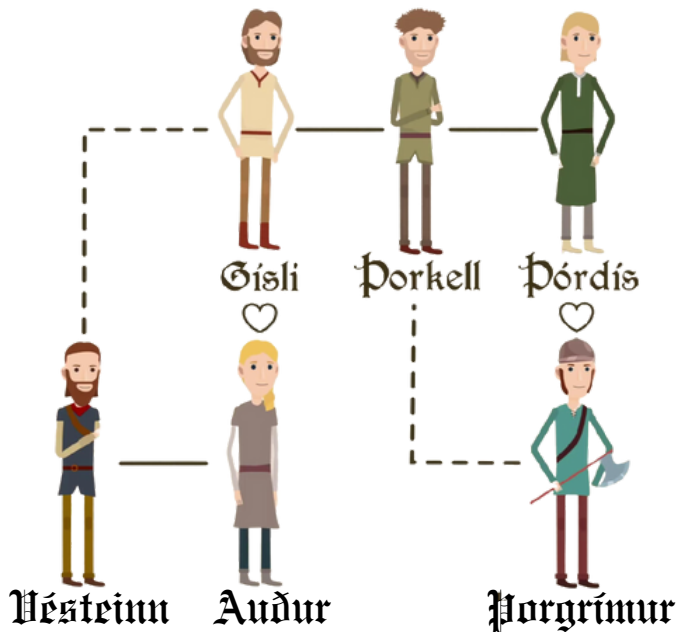

[PERSÓNULÝSING]

V A L

EINSTAKLINGS

Veldu þér persónu úr sögunni.

Skrifaðu um persónuna þína og láttu eftirfarandi koma fram:

- útlit
- persónueinkenni
- hlutverk hennar í sögunni
- tenging hennar við aðrar persónur í sögunni
- mynd af persónunni fylgja með og fleira sem þér dettur í hug